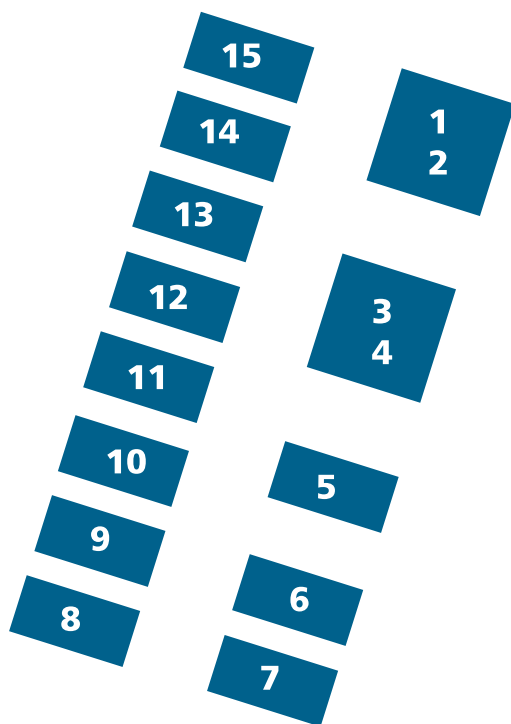

# Mapa del recinto firal

**Núm. CASETA**

**NOM CASETA**

1	CASA DE
2	ANDALUCIA
3	CASETA
4	MUNICIPAL
5	LOS TIGRES
6	17 GRADOS
7	BEEWI
8	COLOMBIA
9	SEPTIMO CIELO COPE
10	BD5
11	MARÍA BONITA
12	CHARLYS
13	HERMANDAD DEL ROCIO
14	FIESTA FM
15	INFORMACIÓ